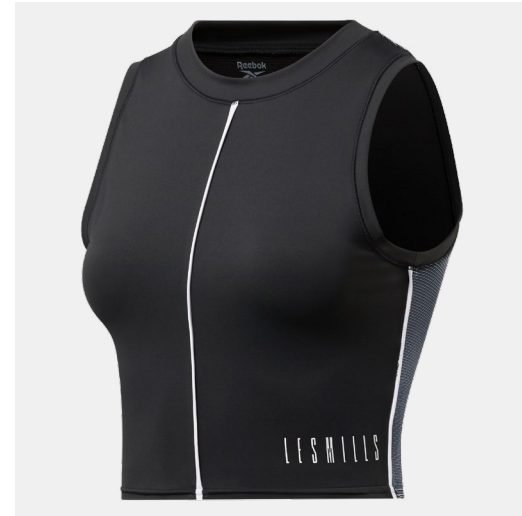

FALL WINTER 2020

WOMAN

LES MILLS

BRAS

FALL WINTER 2020 - WOMAN

**LES MILLS® LUX MEDIUM-IMPACT
BEHA MET SMALLE BANDJES**

Maten	XS-S-M-L
Prijs	€ 29,95
Bestelnummer	FW20-D1

FALL WINTER 2020 - WOMAN

LES MILLS® PUREMOVE+ BEHA

Maten XS-S - S - S-M - M - M-L - L

Prijs € 48,95

Bestelnummer FW20-D3

FALL WINTER 2020 - WOMAN

LES MILLS® LOW-IMPACT BRALETTE

Maten	XS-M-L
Prijs	€ 18,95
Bestelnummer	FW20-D23

TOPS & T-SHIRTS

FALL WINTER 2020 - WOMAN

LES MILLS® PERFORMANCE TANKTOP

Maten	XS-S-M-L
Prijs	€ 26,95
Bestelnummer	FW20-D4

FALL WINTER 2020 - WOMAN

LES MILLS® GERIBBELDE TANKTOP

Maten	XS-S-M-L-XL
Prijs	€ 18,95
Bestelnummer	FW20-D5